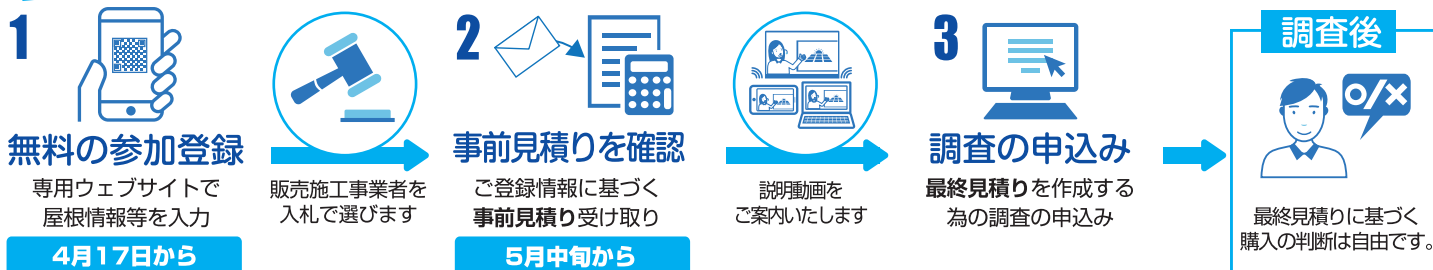

共同購入で設置された方々のお喜びの声

共同購入により信用できる業者による施工を受けられました。	ペットがいるので室温を気にせずられる。	電気代が減ったこと、天気の日がうれしく感じるようになった。	子どもたちがCO₂削減など興味を持っていること。	節電効果とSDGs貢献を感じる。
災害時の停電対策と併せて電気料金が大幅に削減できた。	地球の状況を考えるとパネル設置は必須。共同購入が良いきっかけになった。	退職して自宅に居る機会が増え電気代が節約できた。	電気代が想像以上に安くなった。	見積りから契約設置までスムーズで安心できた。

オリジナルの文面で掲載させていただいております

購入プランは3パターン

1 太陽光パネル
29.2%OFF ※1

2 太陽光パネル+蓄電池
32.4%OFF ※1

3 蓄電池
25.7%OFF ※1

太陽光発電設備及び蓄電池の補助金を活用できる場合があります

- ・「再生可能エネルギー電気の利用の促進に関する特別措置法(平成23年法律第108号)」に基づくFIT制度又はFIP制度の認定を取得した施設は対象となりません(一部市町を除く)。
- ・補助金を実施している市町及び交付要件等の情報は右記URLよりご確認ください。 <https://www.pref.mie.lg.jp/EARTH/HP/m0056200187.htm>

まずは
無料登録!

登録から調査の申込み・購入までの流れ

よくある質問

1. **Q** 誰でも参加できますか?
   A 太陽光パネルや蓄電池を設置する建物が県内にあれば、個人も法人も参加できます。
2. **Q** メーカーや製品は選べますか?
   A ご購入いただけるのはキャンペーンで選定されたメーカー製品のみとなりますが、十分な品質をクリアした製品を選定しておりますのでご安心ください。

1. **Q** 蓄電池があると停電時、どれくらいの電気が使えますか?
   A 6.5kWhの蓄電池が容量フル充電されていた場合、携帯の充電やテレビ、照明、冷蔵庫などの機器(約435W)を約11時間、連続使用可能です。長引く停電にも対応でき夜でも電気のできるので安心です。
2. **Q** 工事は何日位かかりますか?
   A 太陽光パネルの設置には約3日程度、蓄電池システムの設置には約1日を目安にお考えください。足場の設置・撤去は多少前後することがあります。

1. **Q** 蓄電池を購入したら、新たに電力会社と手続きが必要ですか?
   A 変更申請が必要です。手続きは施工業者が代行しますので、ご安心ください。
2. **Q** 共同購入とはなんですか?
   A みんなで集まって生まれる大きな購買力を活かした、新しい購入の仕組みです。厳しい審査を通過した複数の優良な販売施工業者の中から入札で最も安い価格を提示した事業者に決定しています。だからこそ“おトク”、“安心”に購入することができます。

お問い合わせ窓口

みんなのおうちに太陽光事務局

0120-728-300

受付時間: 10:00~18:00(土・日・祝日を除く)

三重県 みんなのおうちに太陽光

検索

参加登録・詳しい情報は専用WEBサイトからご確認ください
<https://group-buy.jp/solar/mie/home>

いますぐ登録

協力市町

津市 四日市市 伊勢市 松阪市 桑名市 鈴鹿市 名張市 尾鷲市 亀山市 鳥羽市 熊野市 いなべ市 志摩市 伊賀市 木曾岬町 東員町 菰野町 朝日町 川越町 多気町 明和町 大台町 玉城町 度会町 大紀町 南伊勢町 紀北町 御浜町 紀宝町

本事業は三重県とアイチューザー(株)が協定を締結して実施しています。